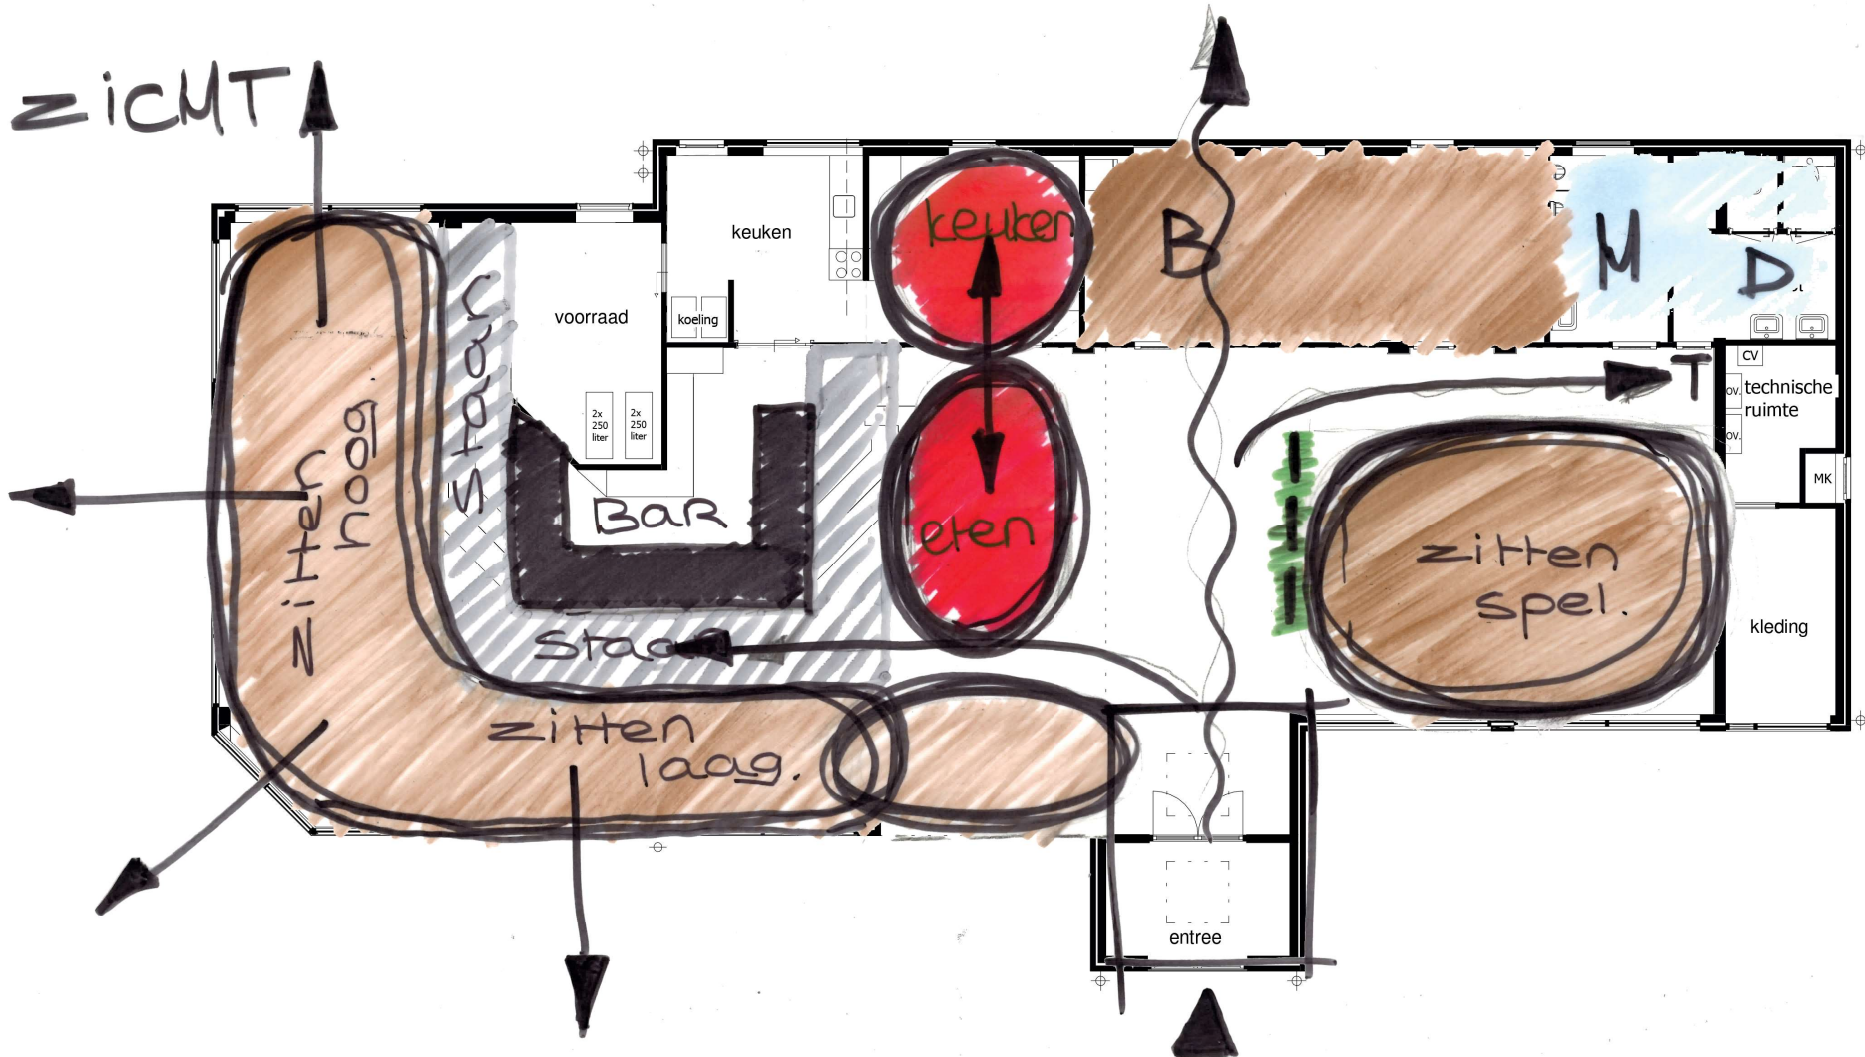

SCHETSONTWERP | ANALYSE KNELPUNTEN HUIDIGE SITUATIE

SCHETSONTWERP | BEPALING ROUTING / INDELING

← Gezellig * eten/entr. * lounge →

18-1100 | Renovatie kantinegebouw FC Medemblik aan de Almereweg 44 te M
SCHETSONTWERP | IMPRESSIES GEVELS BESTAAND

SCHETSONTWERP | MATERIALISATIE VLOER / WAND / PLAFOND

transparantie

wandkast

SCHETSONTWERP | SFEEBEBEELDEN TOILETTEN