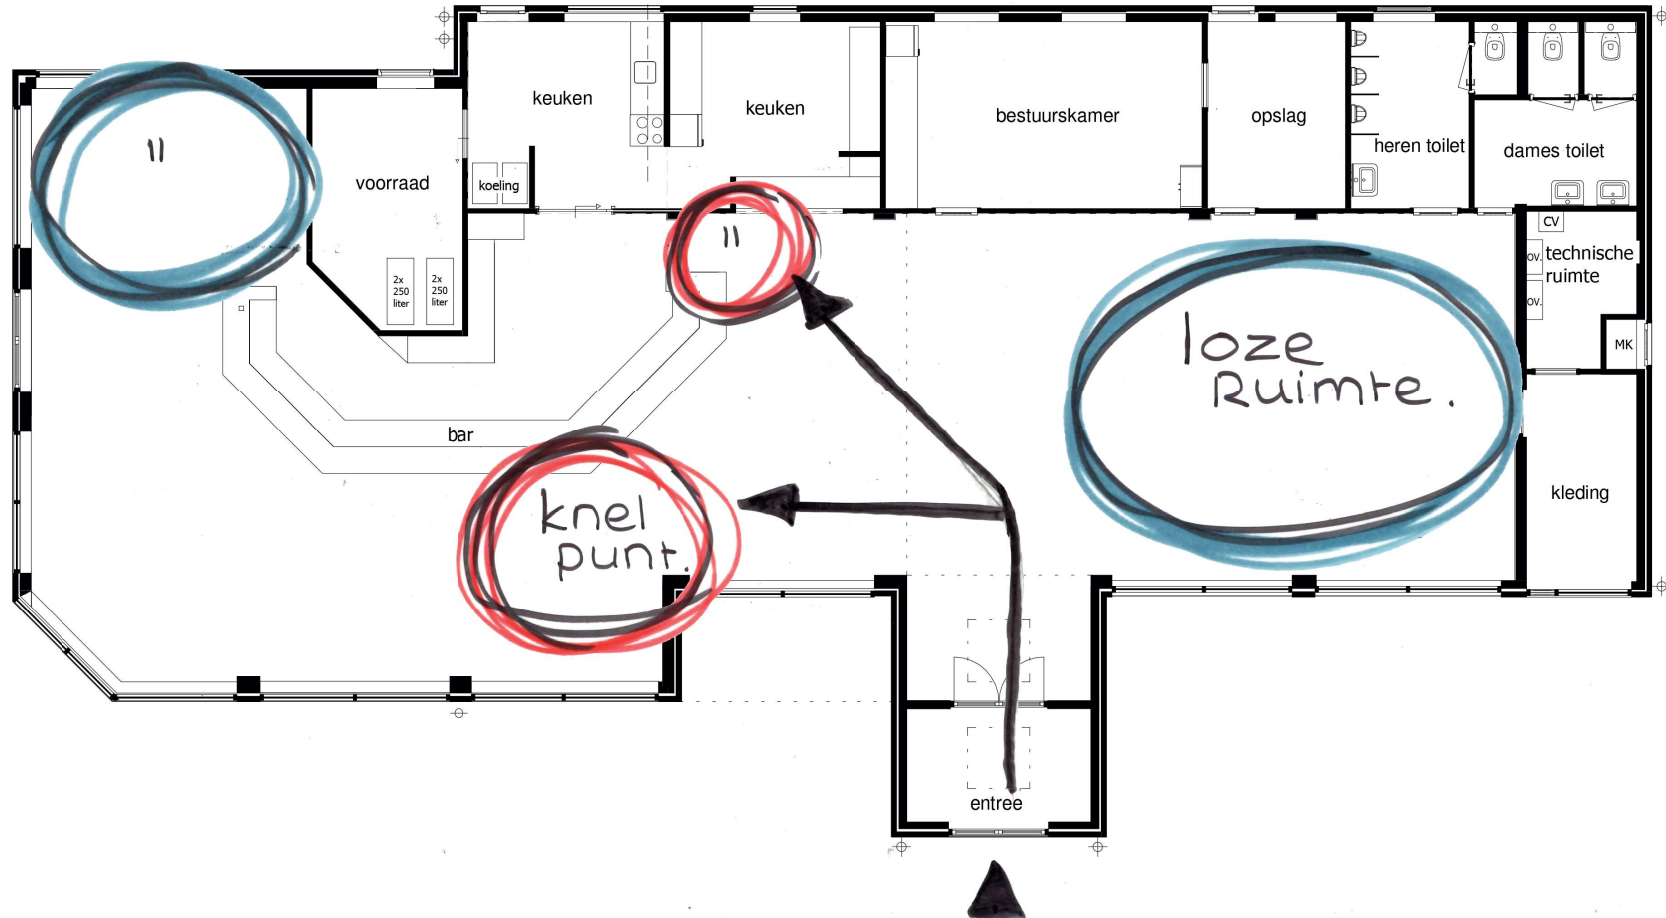

SCHETSONTWERP | ANALYSE KNELPUNTEN HUIDIGE SITUATIE

SCHETSONTWERP | BEPALING ROUTING / INDELING

← Gezellig * eten/entr. * lounge →

18-1100 | Renovatie kantinegebouw FC Medemblik aan de Almereweg 44 te M
SCHETSONTWERP | IMPRESSIES GEVELS BESTAAND

SCHETSONTWERP | MATERIALISATIE VLOER / WAND / PLAFOND

transparantie

wandkast

SCHETSONTWERP | SFEEBEBEELDEN TOILETTEN